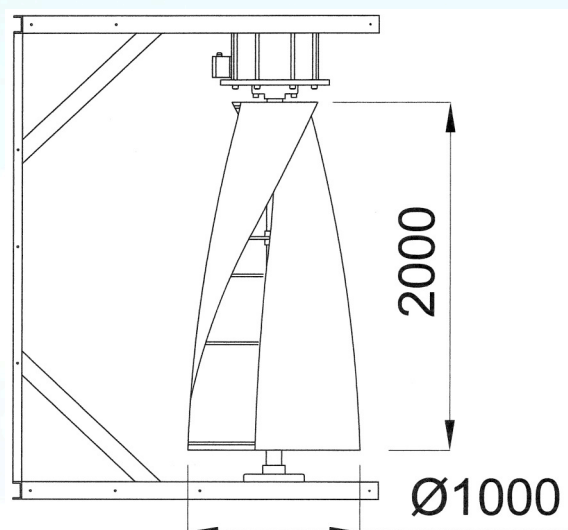

Windside® WS-2 – Monialainen ammattilainen

Voit nähdä Windside WS-2 –tuuliturbiinin toiminnassa melkein missä tahansa, sillä sen käyttökohteet ovat lukemattomat. Missä tahansa energiaa tarvitaan, eikä verkkovirtaa ole saatavilla, WS-2 on apunasi. Tätä "Kakkosta" on hyödynnetty ympäristötaideteoksissa ja rakennusten yhteydessä, ja samaan aikaan ne tekevät töitä telinkkitorneissa ja öljynporauslautoilla.

Kuten muutkin Windside-mallit, WS-2 on rakennettu kestämään eliniän. Materiaaleina käytetään vain parhaita raaka-aineita, ja jokainen yksilö käy läpi huolellisen viimeistelyn ja tarkastuksen. Tuotteen paino kertoo jo laadusta: materiaaleista ja kestävydestä ei ole tingitty.

Paitsi turvallisuutta, laatu tarkoittaa myös huoleton käyttöä ja helppoutta. Windside-turbiinit on suunniteltu toimimaan vähäistä huoltoa tarvitsevinä autonomisina yksikköinä. Kun turbiini on kerran asennettu, ei sen toimintaan tarvitse enää juuri puuttua. Ainoa huoltotoimenpide on laakerien rasvaus, jonka senkin voi jättää automaattisen voitelujärjestelmän huoleksi.

WS-2-mallia on saatavana B-mallina sekä WS-2AK-mallina..

Tutustu sivuihimme www.windside.com ja ota yhteyttä lähimpään jälleenmyyjääsi. Lisätietoa saat myös valmistajalta:

OY WINDSIDE PRODUCTION LTD

Keskitie 4, FIN-44500 Viitasaari
Puh. 0208 350 700, fax 0208 350 701
S-posti: finland@windside.com

WS-2B

WS-2AK