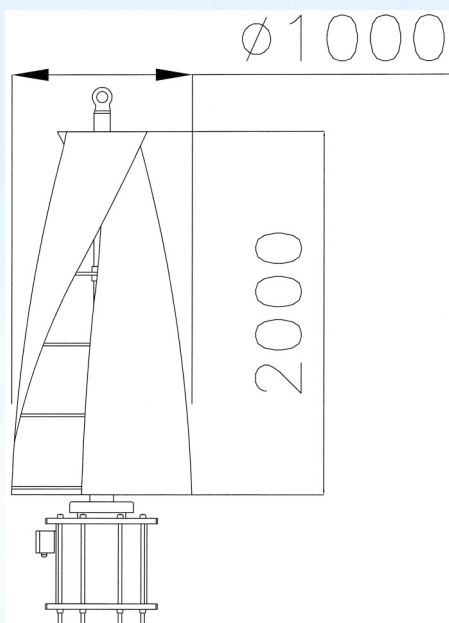

Windside® WS-2 – Monialainen ammattilainen

Voit nähdä Windside WS-2 –tuuliturbiinin toiminnassa melkein missä tahansa, sillä sen käyttökohteet ovat lukemattomat. Missä tahansa energiaa tarvitaan, eikä verkkovirtaa ole saatavilla, WS-2 on apunasi. Tätä "Kakkosta" on hyödynnetty ympäristötaideteoksissa ja rakennusten yhteydessä, ja samaan aikaan ne tekevät töitä telinkkitorneissa ja öljynporauslautoilla.

Kuten muutkin Windside-mallit, WS-2 on rakennettu kestämään eliniän. Materiaaleina käytetään vain parhaita raaka-aineita, ja jokainen yksilö käy läpi huolellisen viimeistelyn ja tarkastuksen. Tuotteen paino kertoo jo laadusta: materiaaleista ja kestävydestä ei ole tingitty.

Paitsi turvallisuutta, laatu tarkoittaa myös huoleton käyttöä ja helppoutta. Windside-turbiinit on suunniteltu toimimaan vähäistä huoltoa tarvitsevinä autonomisina yksikköinä. Kun turbiini on kerran asennettu, ei sen toimintaan tarvitse enää juuri puuttua. Ainoa huoltotoimenpide on laakerien rasvaus, jonka senkin voi jättää automaattisen voitelujärjestelmän huoleksi.

WS-2-mallia on saatavana B-mallina sekä WS-2AK-mallina..

Tutustu sivuihimme www.windside.com ja ota yhteyttä lähimpään jälleenmyyjääsi. Lisätietoa saat myös valmistajalta:

OY WINDSIDE PRODUCTION LTD

Keskitie 4, FIN-44500 Viitasaari
Puh. 0208 350 700, fax 0208 350 701
S-posti: finland@windside.com

WS-2B